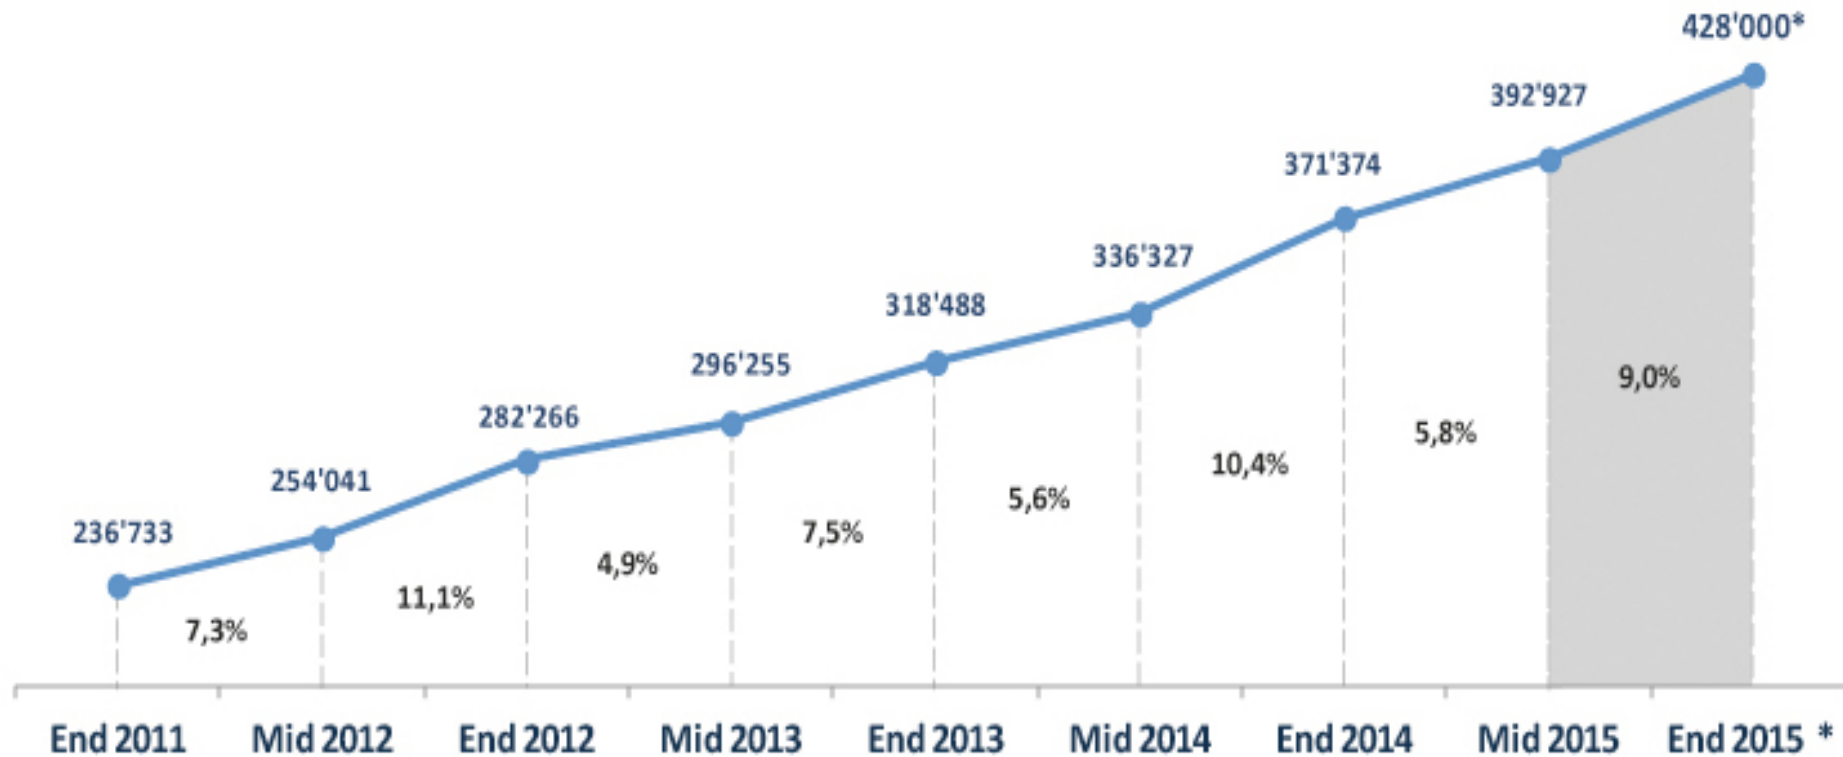

Windenergie boomt weltweit

September 2015

In Österreich installierte Windkraftleistung in MW 2000 bis 2015

Im ersten Halbjahr 2015 wurden 46 Windkraftanlagen mit rund 140 MW in Österreich errichtet. Diese erzeugen im Jahr 320 Millionen Kilowattstunden Strom, das ist soviel wie 92.000 Haushalte verbrauchen. Damit wird das Klima geschont und soviel CO₂ eingespart wie 93.000 Autos ausstoßen. Bis Ende des Jahres werden es insgesamt rund 250 MW sein. Damit wird ein Gesamtbestand von rund 2.350 MW Windkraftleistung erreicht

Weltweit installierte Windkraftleistung in MW 2011 bis 2015

* Estimated

Total installed capacity: Includes all installed wind capacity, connected and not-connected to the grid.

Regionen mit mehr als 4.000 MW installierter Windkraftleistung Ende Juni 2015

Position	Country/Region	Total capacity June 2015 [MW]	Added capacity H1 2015 [MW]	Total capacity end 2014 [MW]	Added capacity H1 2014 [MW]	Total capacity end 2013 [MW]	Total capacity June 2013 [MW]
1	China	124'710	10'101	114'763	7'175	91'413	80'827
2	United States	67'870	1'994	65'754	835	61'108	59'884
3	Germany	42'367	1'991	40'468	1'830	34'658	32'458
4	India *	23'762	1'297	22'465	1'112	20'150	19'564
5	Spain	22'987	0	22'987	0	22'959	22'918
6	United Kingdom	13'313	872	12'440	649	10'531	9'776
7	Canada	10'204	510	9'694	723	7'698	6'578
8	France	9'819	523	9'296	338	8'254	7'697
9	Italy	8'787	124	8'663	30	8'551	8'417
10	Brazil	6'800	838	5'962	1'301	3'399	2'788
11	Sweden	5'582	157	5'425	354	4'470	4'271
12	Denmark	4'959	76	4'883	83	4'772	4'578
13	Portugal *	4'953	0	4'953	105	4'724	4'547
14	Turkey	4'193	431	3'763	466	2'958	2'619
15	Poland	4'117	283	3'834	337	3'390	2'798
16	Australia	4'006	200	3'806	699	3'049	3'059
	Rest of the World	34'600	2'400	32'219	1576	26'493	23'802
	Total	392'927	21'678	371'374	17'613	318'577	296'581