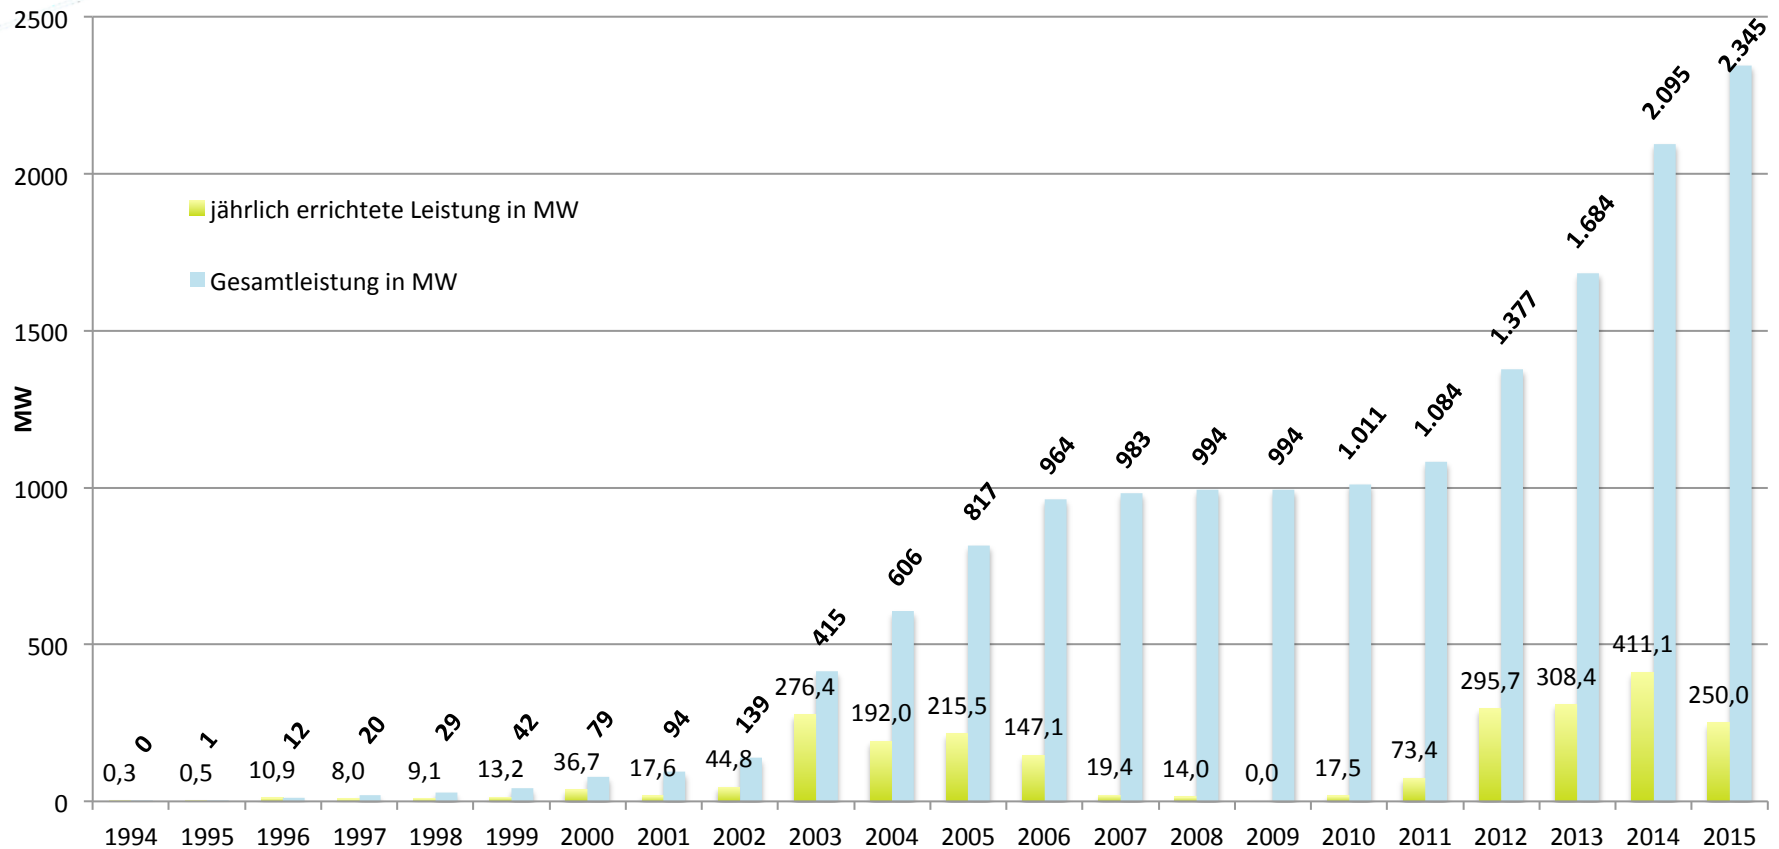

Windenergie boomt weltweit

September 2015

In Österreich installierte Windkraftleistung in MW 2000 bis 2015

Im ersten Halbjahr 2015 wurden 46 Windkraftanlagen mit rund 140 MW in Österreich errichtet. Diese erzeugen im Jahr 320 Millionen Kilowattstunden Strom, das ist soviel wie 92.000 Haushalte verbrauchen. Damit wird das Klima geschont und soviel CO₂ eingespart wie 93.000 Autos ausstoßen. Bis Ende des Jahres werden es insgesamt rund 250 MW sein. Damit wird ein Gesamtbestand von rund 2.350 MW Windkraftleistung erreicht

Weltweit installierte Windkraftleistung in MW 2011 bis 2015

* Estimated

Total installed capacity: Includes all installed wind capacity, connected and not-connected to the grid.

Regionen mit mehr als 4.000 MW installierter Windkraftleistung Ende Juni 2015

Position	Country/Region	Total capacity June 2015 [MW]	Added capacity H1 2015 [MW]	Total capacity end 2014 [MW]	Added capacity H1 2014 [MW]	Total capacity end 2013 [MW]	Total capacity June 2013 [MW]
1	China	124'710	10'101	114'763	7'175	91'413	80'827
2	United States	67'870	1'994	65'754	835	61'108	59'884
3	Germany	42'367	1'991	40'468	1'830	34'658	32'458
4	India *	23'762	1'297	22'465	1'112	20'150	19'564
5	Spain	22'987	0	22'987	0	22'959	22'918
6	United Kingdom	13'313	872	12'440	649	10'531	9'776
7	Canada	10'204	510	9'694	723	7'698	6'578
8	France	9'819	523	9'296	338	8'254	7'697
9	Italy	8'787	124	8'663	30	8'551	8'417
10	Brazil	6'800	838	5'962	1'301	3'399	2'788
11	Sweden	5'582	157	5'425	354	4'470	4'271
12	Denmark	4'959	76	4'883	83	4'772	4'578
13	Portugal *	4'953	0	4'953	105	4'724	4'547
14	Turkey	4'193	431	3'763	466	2'958	2'619
15	Poland	4'117	283	3'834	337	3'390	2'798
16	Australia	4'006	200	3'806	699	3'049	3'059
	Rest of the World	34'600	2'400	32'219	1576	26'493	23'802
	Total	392'927	21'678	371'374	17'613	318'577	296'581