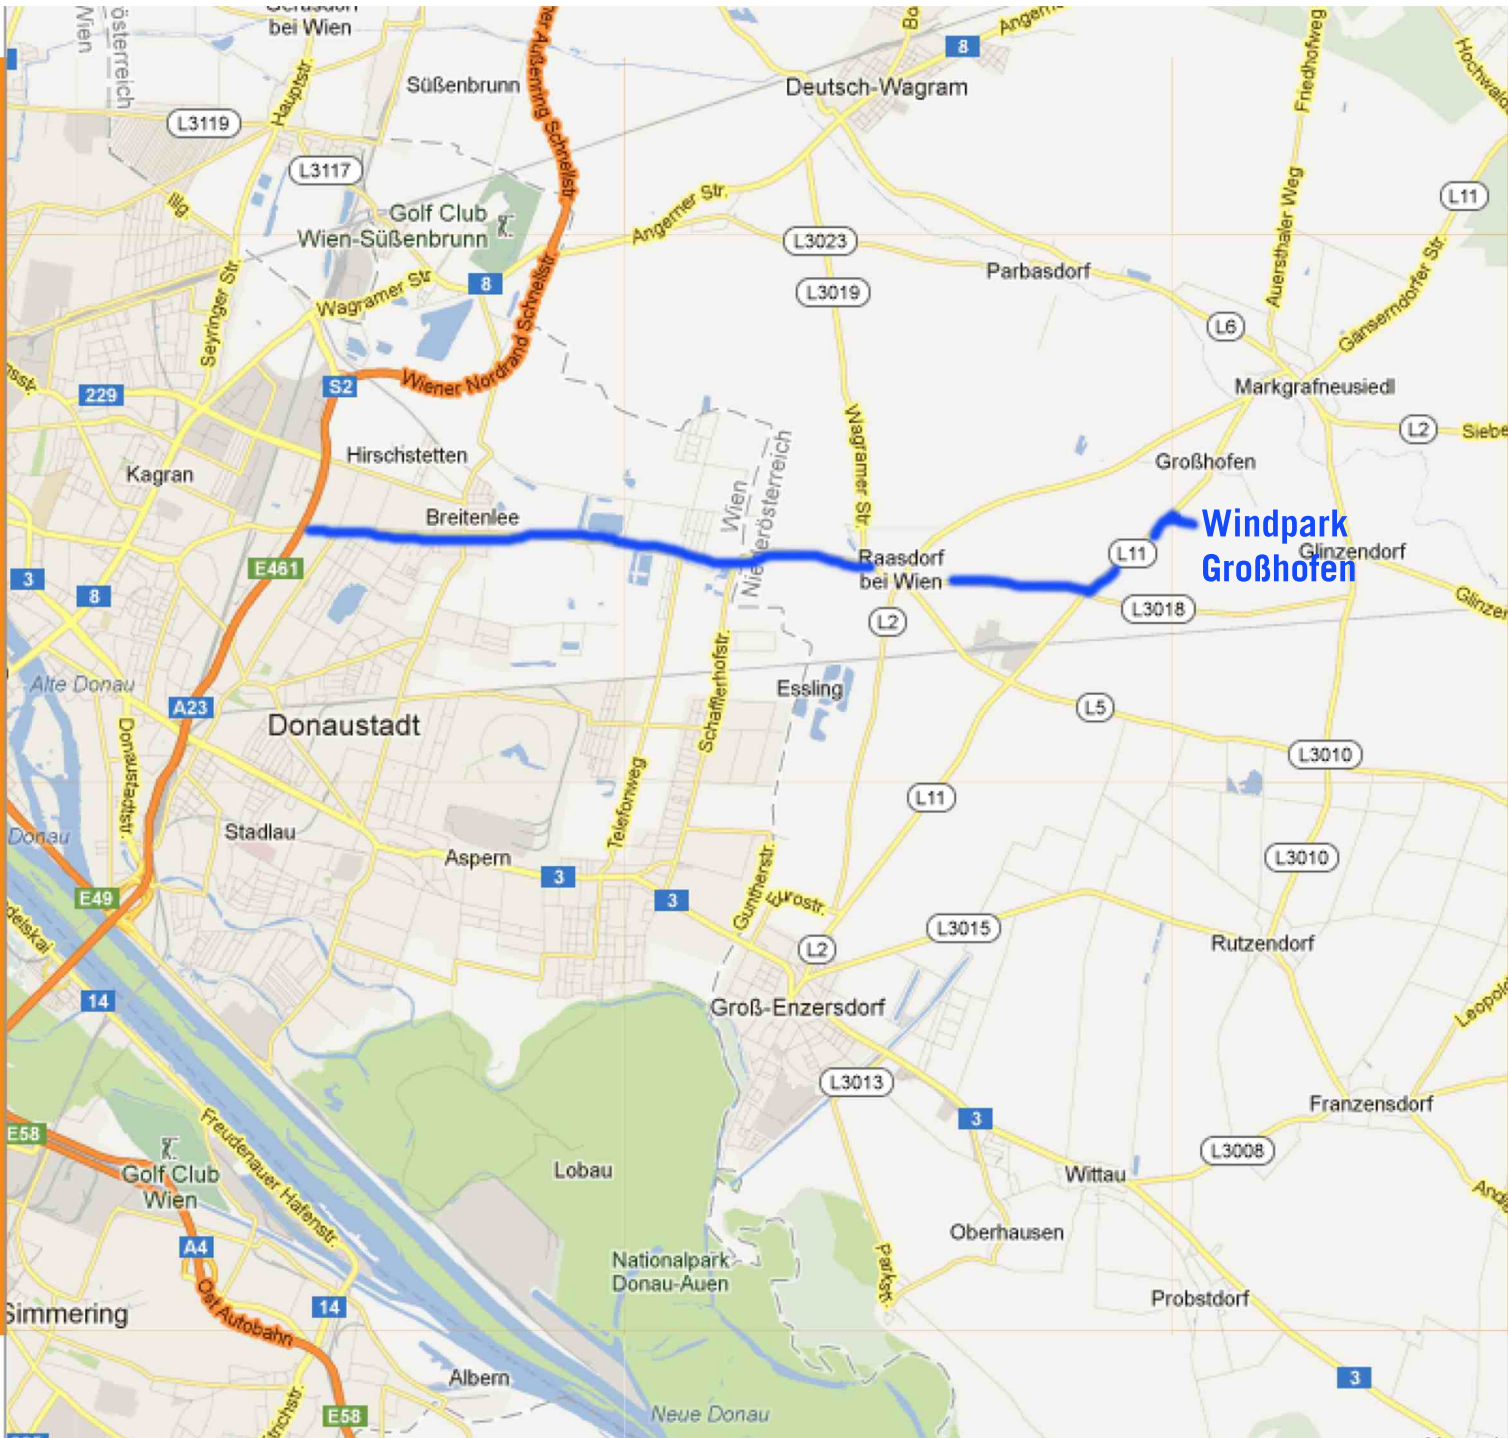

# Windparkeröffnung Großhofen

4. Mai 2013

## Zufahrtsbeschreibung:

A 23: Abfahrt Breitenlee

Richtung Raasdorf

in Raasdorf 2. Abzweigung links – Richtung Glinzendorf auf Glinzendorfer Straße

links auf die L11 Richtung Großhofen

der Windpark befindet sich auf der rechten Seite