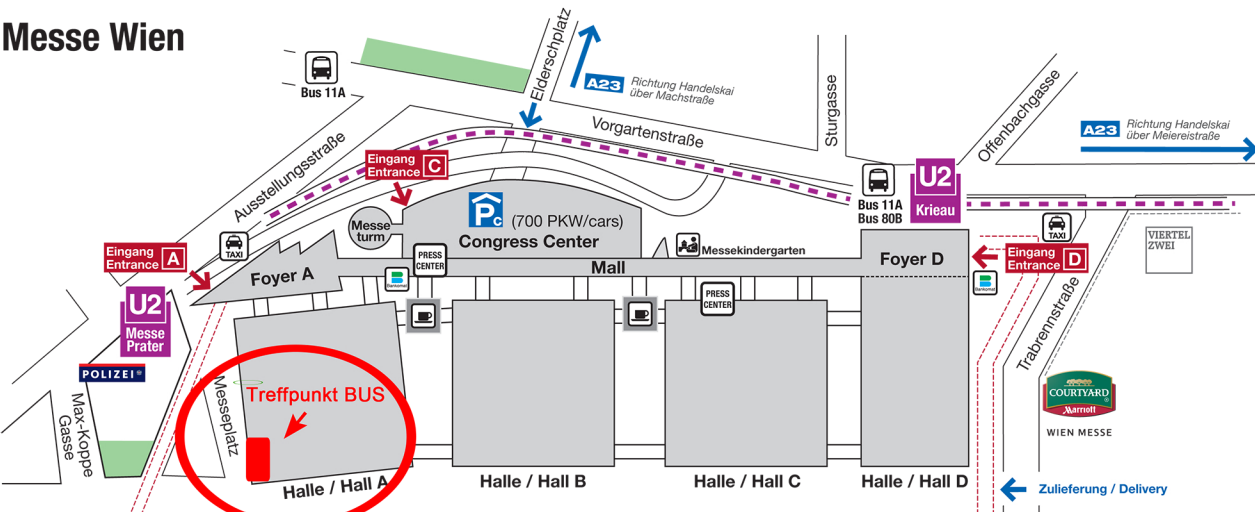

Messe Wien

P_A (1.400 PKW/cars)
 Austria Trend Hotel Messe Wien
 Perspektivstraße

P_A (326 PKW/cars)
 WIENER PRATER

- P_A** Parkplatz für Besucher, Aussteller und Hotelgäste
 Parking for visitors, exhibitors and hotel guests
- P_C** Parkplatz für Congress-Besucher, Aussteller und Presse
 Parking for congress visitors, exhibitors and press
- P_D** Parkplatz für Besucher, Aussteller und Lieferanten
 Parking for visitors, exhibitors and suppliers
- P_A** Parkplatz für Besucher, Aussteller und Hotelgäste
 Parking for visitors, exhibitors and hotel guests

P_D (1.900 PKW/cars)
 Lieferwagentauglich bis 3 m Höhe im Erdgeschoss / Suitable for delivery vans height up to 3 m on ground level

KRIEAU
 KRIEAU
 KRIEAU

--- Fußweg / Walkway