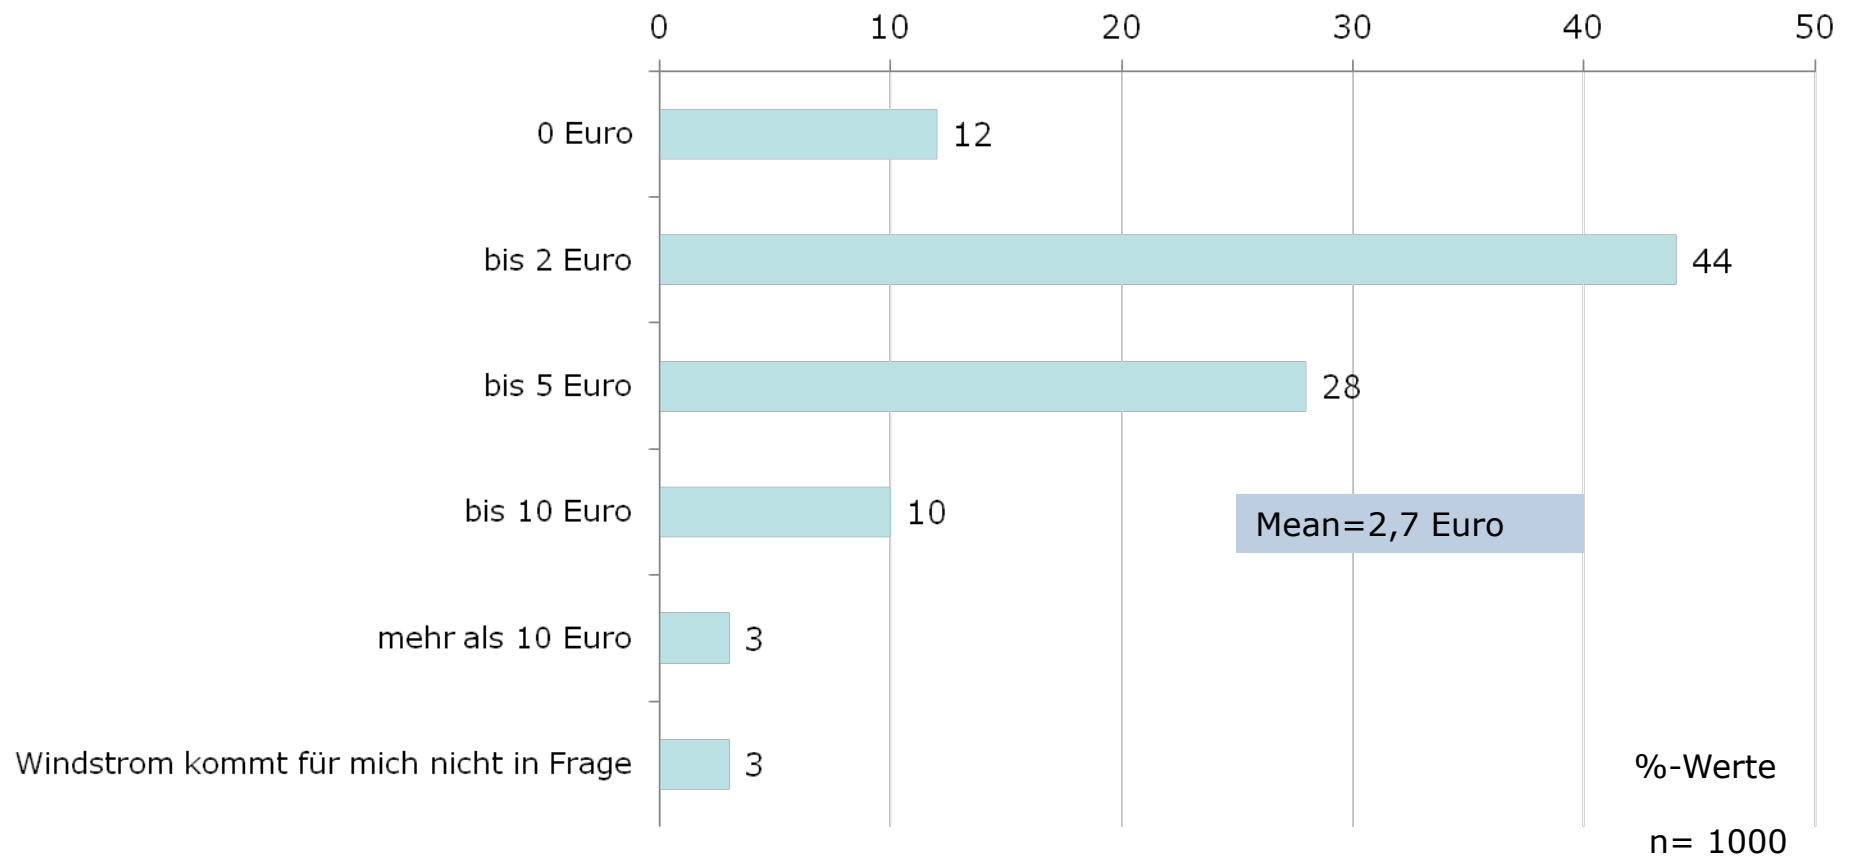

Welche Kraftwerke sollte Ihrer Meinung nach in Österreich gebaut werden?

%-Werte

n= 1000

Soll die bestehende Unterstützung für Ökostrom Ihrer Meinung nach gleich bleiben, ausgebaut oder gestoppt werden?

%-Werte

n= 1000

Wie viel dürfte nach Ihrer Ansicht die Förderung von Windstrom auf Ihrer Stromrechnung pro Monat maximal ausmachen?

Welcher Anteil des österreichischen Strombedarfes soll Ihrer Meinung nach in Zukunft aus Windenergie abgedeckt werden?