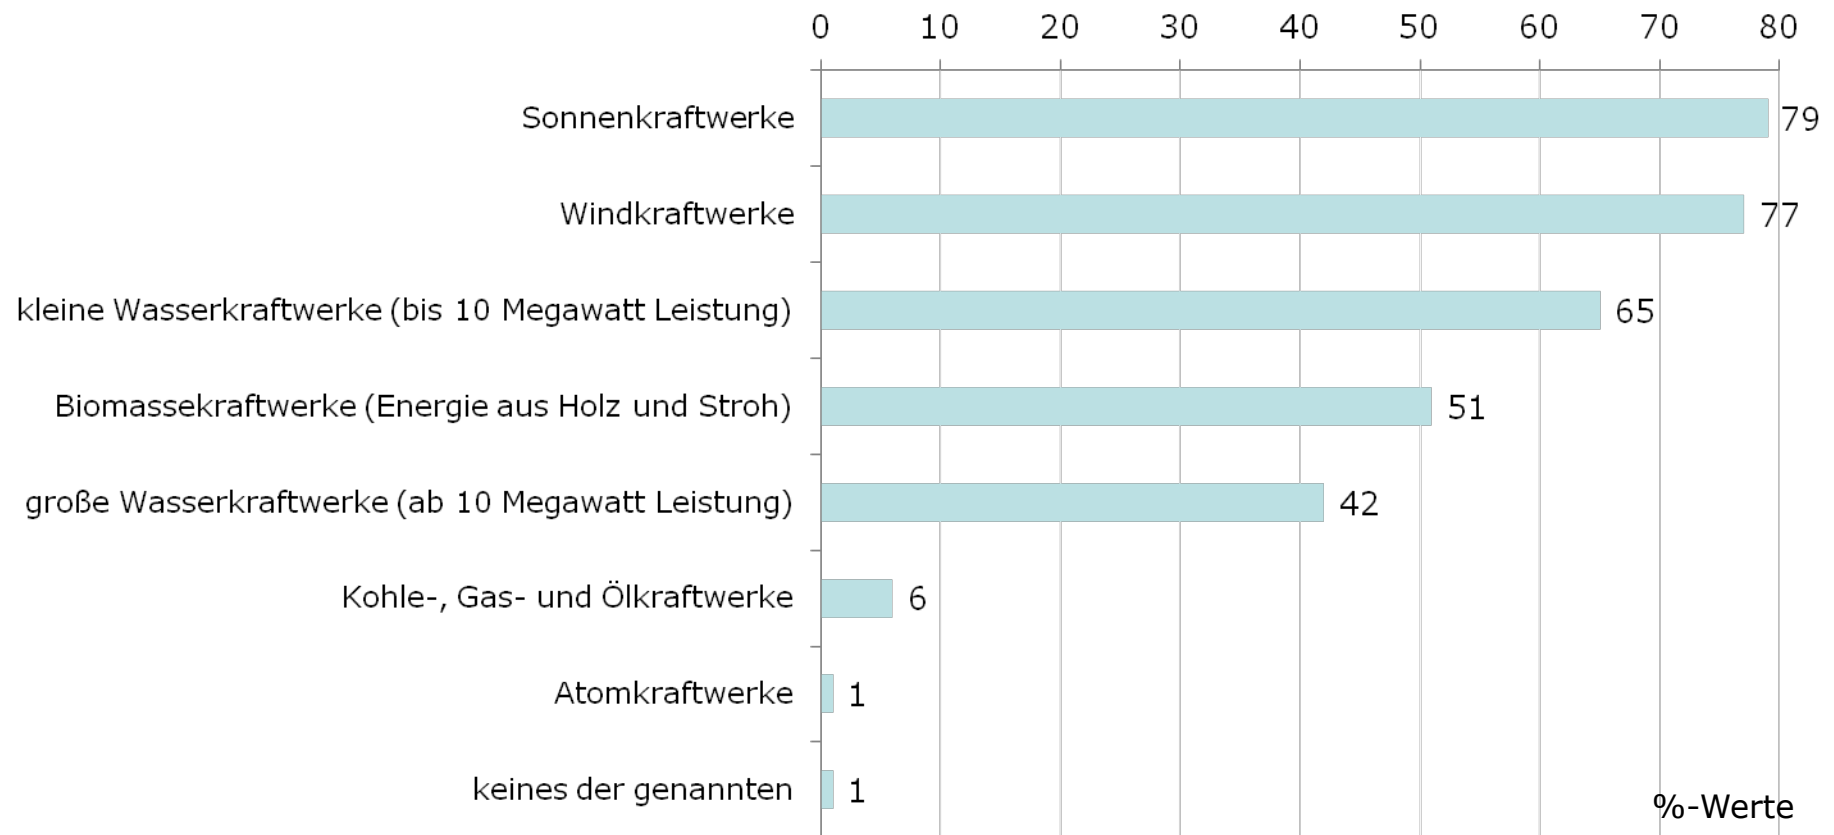

Welche Kraftwerke sollte Ihrer Meinung nach in Österreich gebaut werden?

%-Werte

n= 1000

Soll die bestehende Unterstützung für Ökostrom Ihrer Meinung nach gleich bleiben, ausgebaut oder gestoppt werden?

%-Werte