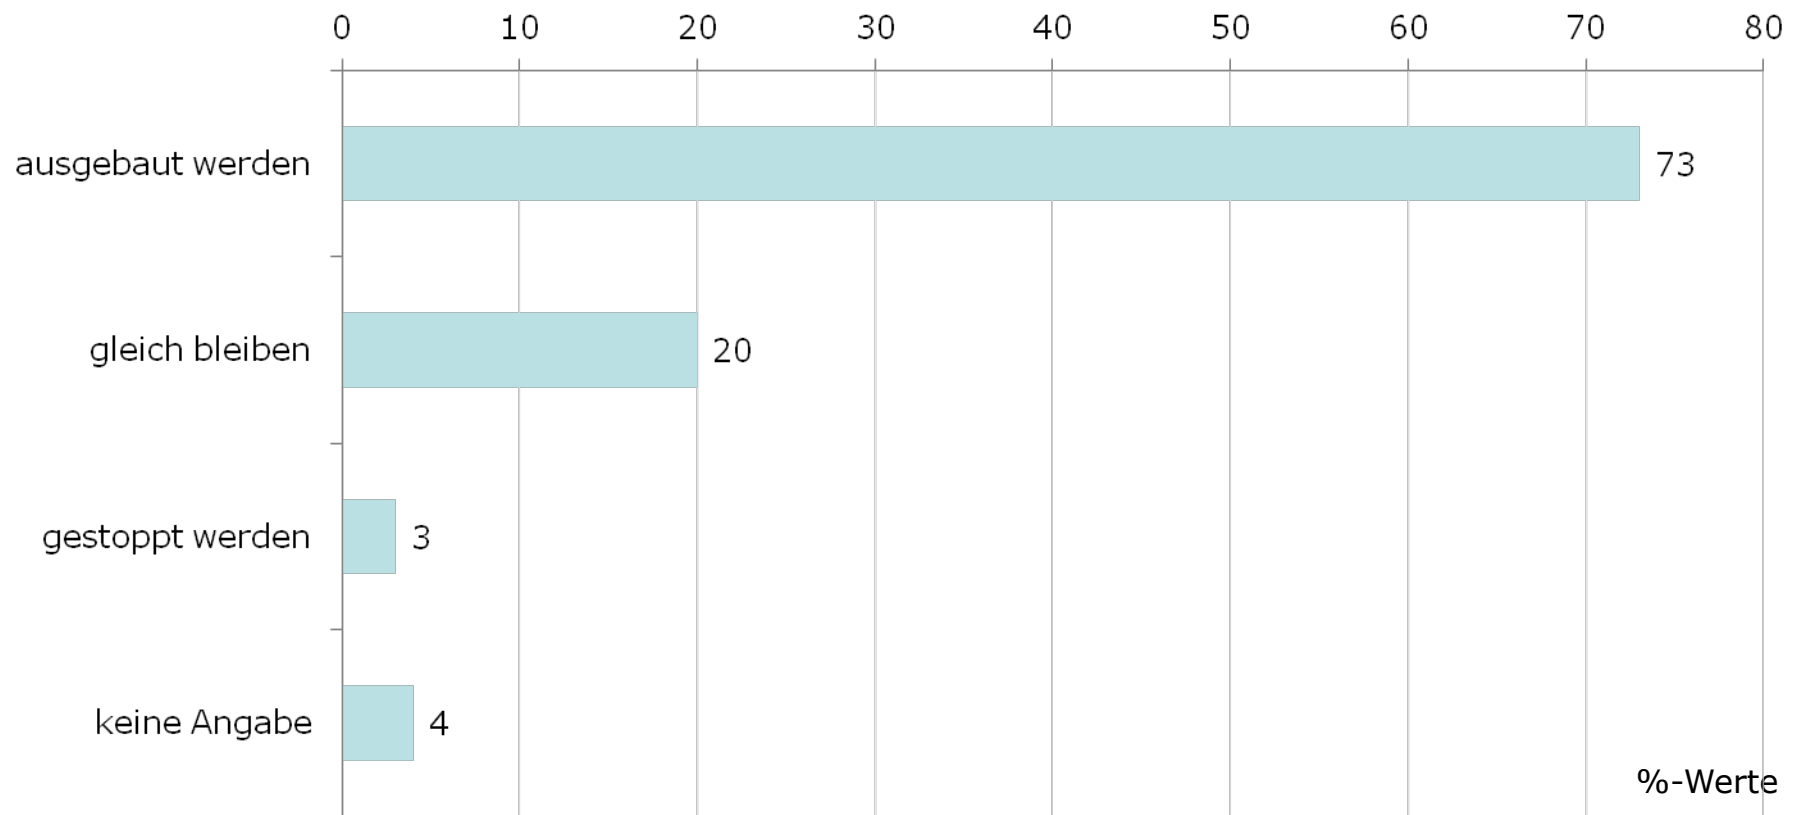

Welche Kraftwerke sollte Ihrer Meinung nach in Österreich gebaut werden?

%-Werte

n= 1000

Soll die bestehende Unterstützung für Ökostrom Ihrer Meinung nach gleich bleiben, ausgebaut oder gestoppt werden?

%-Werte