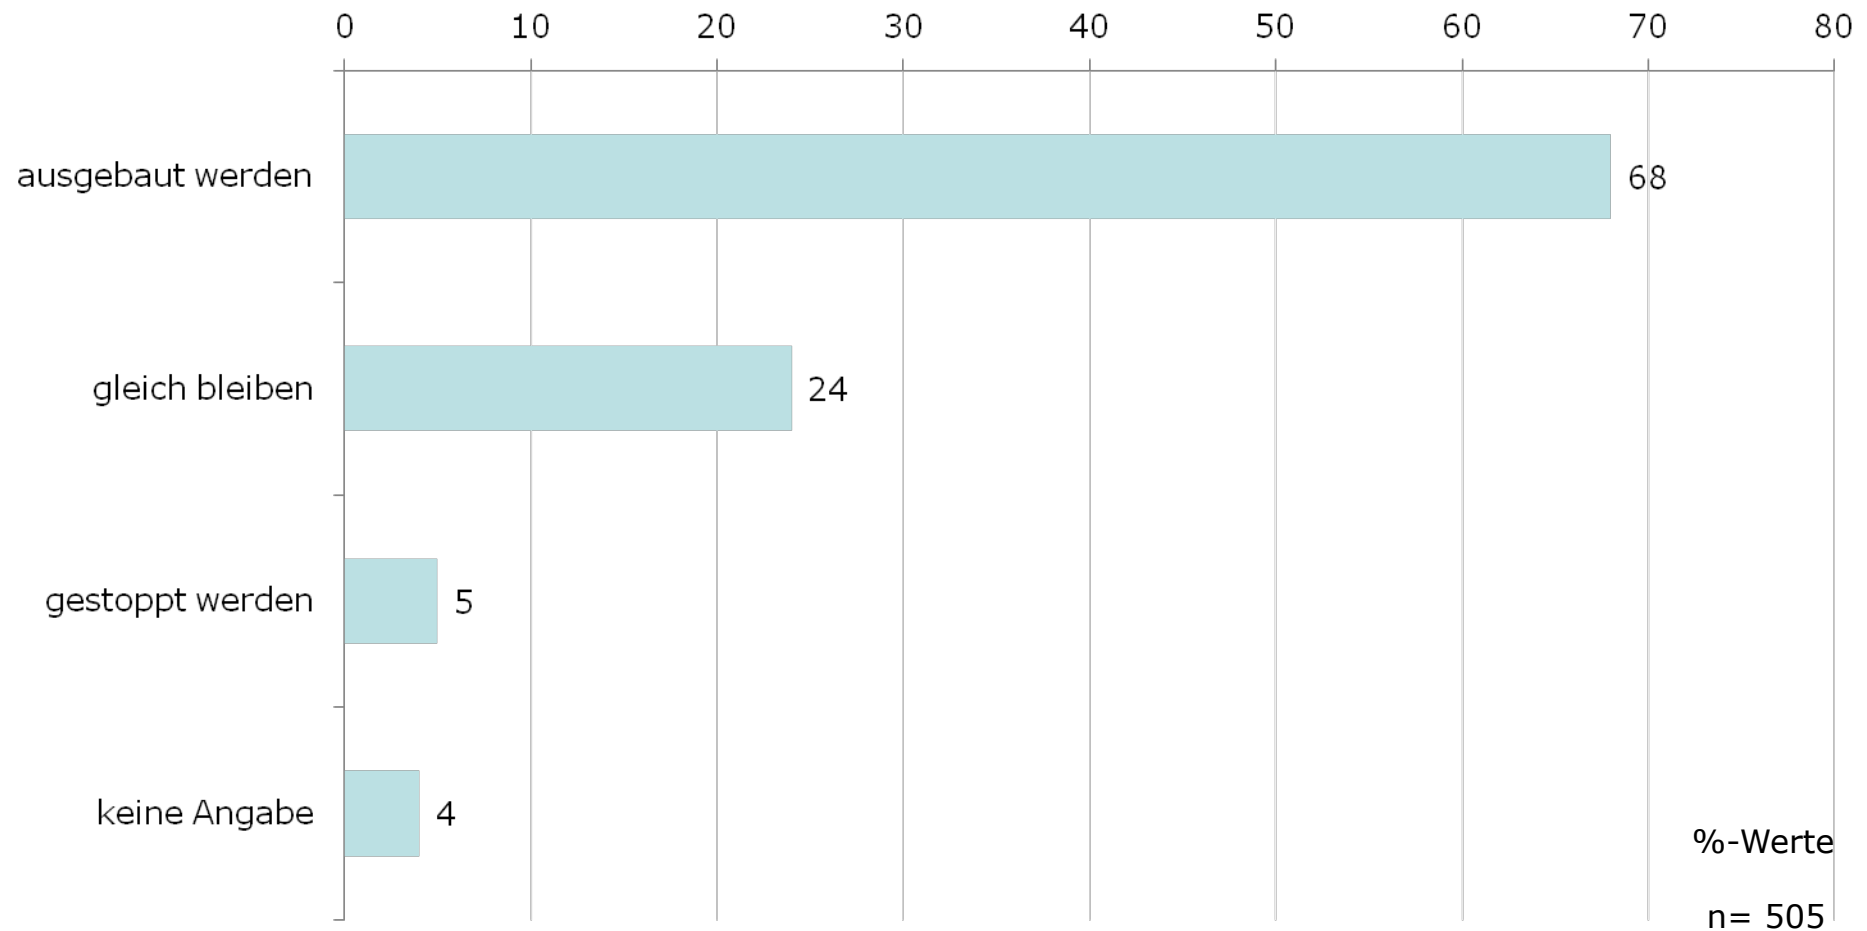

Welche Kraftwerke sollten Ihrer Meinung nach in Österreich gebaut werden?

Soll die bestehende Unterstützung für Ökostrom Ihrer Meinung nach gleich bleiben, ausgebaut oder gestoppt werden?

**Wie viel dürfte nach Ihrer Ansicht die Förderung von
Windstrom auf Ihrer Stromrechnung pro Monat maximal
ausmachen?**

Welcher Anteil des österreichischen Strombedarfes soll Ihrer Meinung nach in Zukunft aus Windenergie abgedeckt werden?

Soll die Windkraft in Niederösterreich Ihrer Meinung nach zukünftig noch weiter ausgebaut werden?