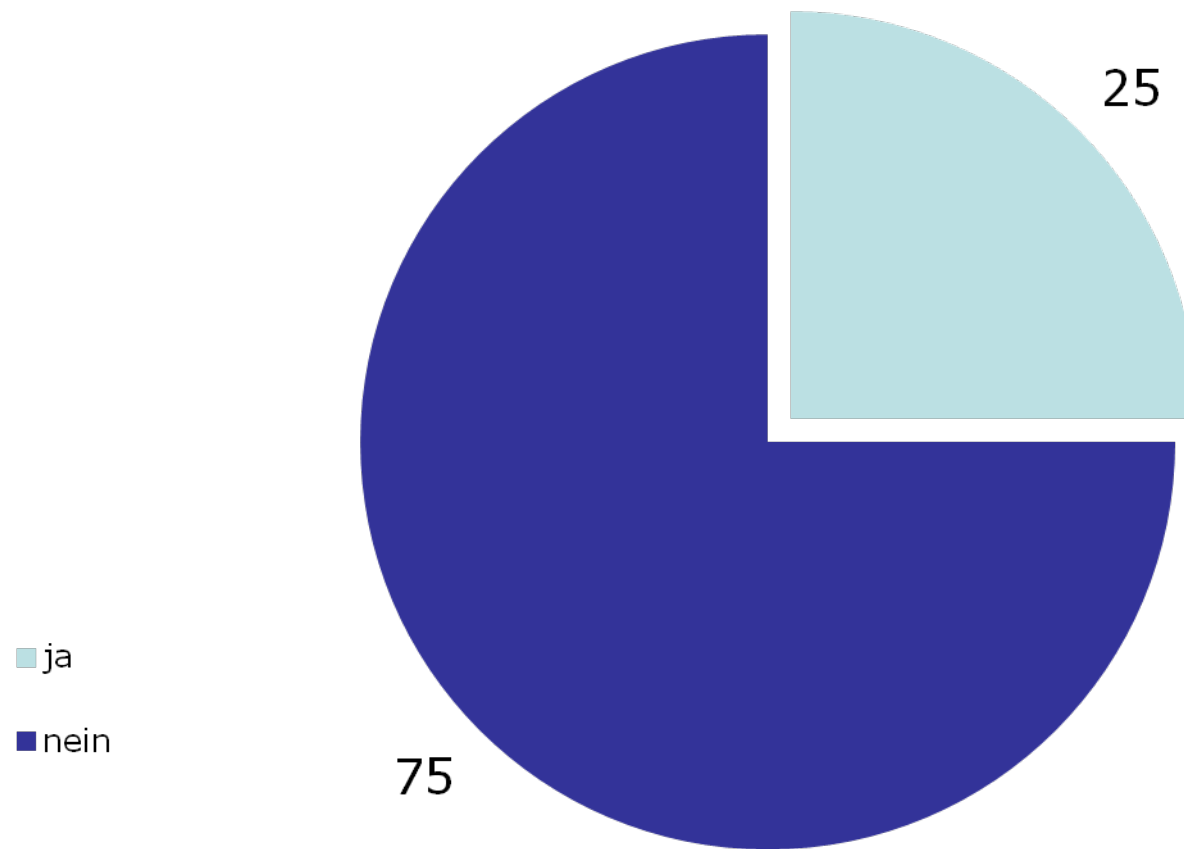

Leben Sie in der Nähe eines Windparks?

%-Werte

n= 505