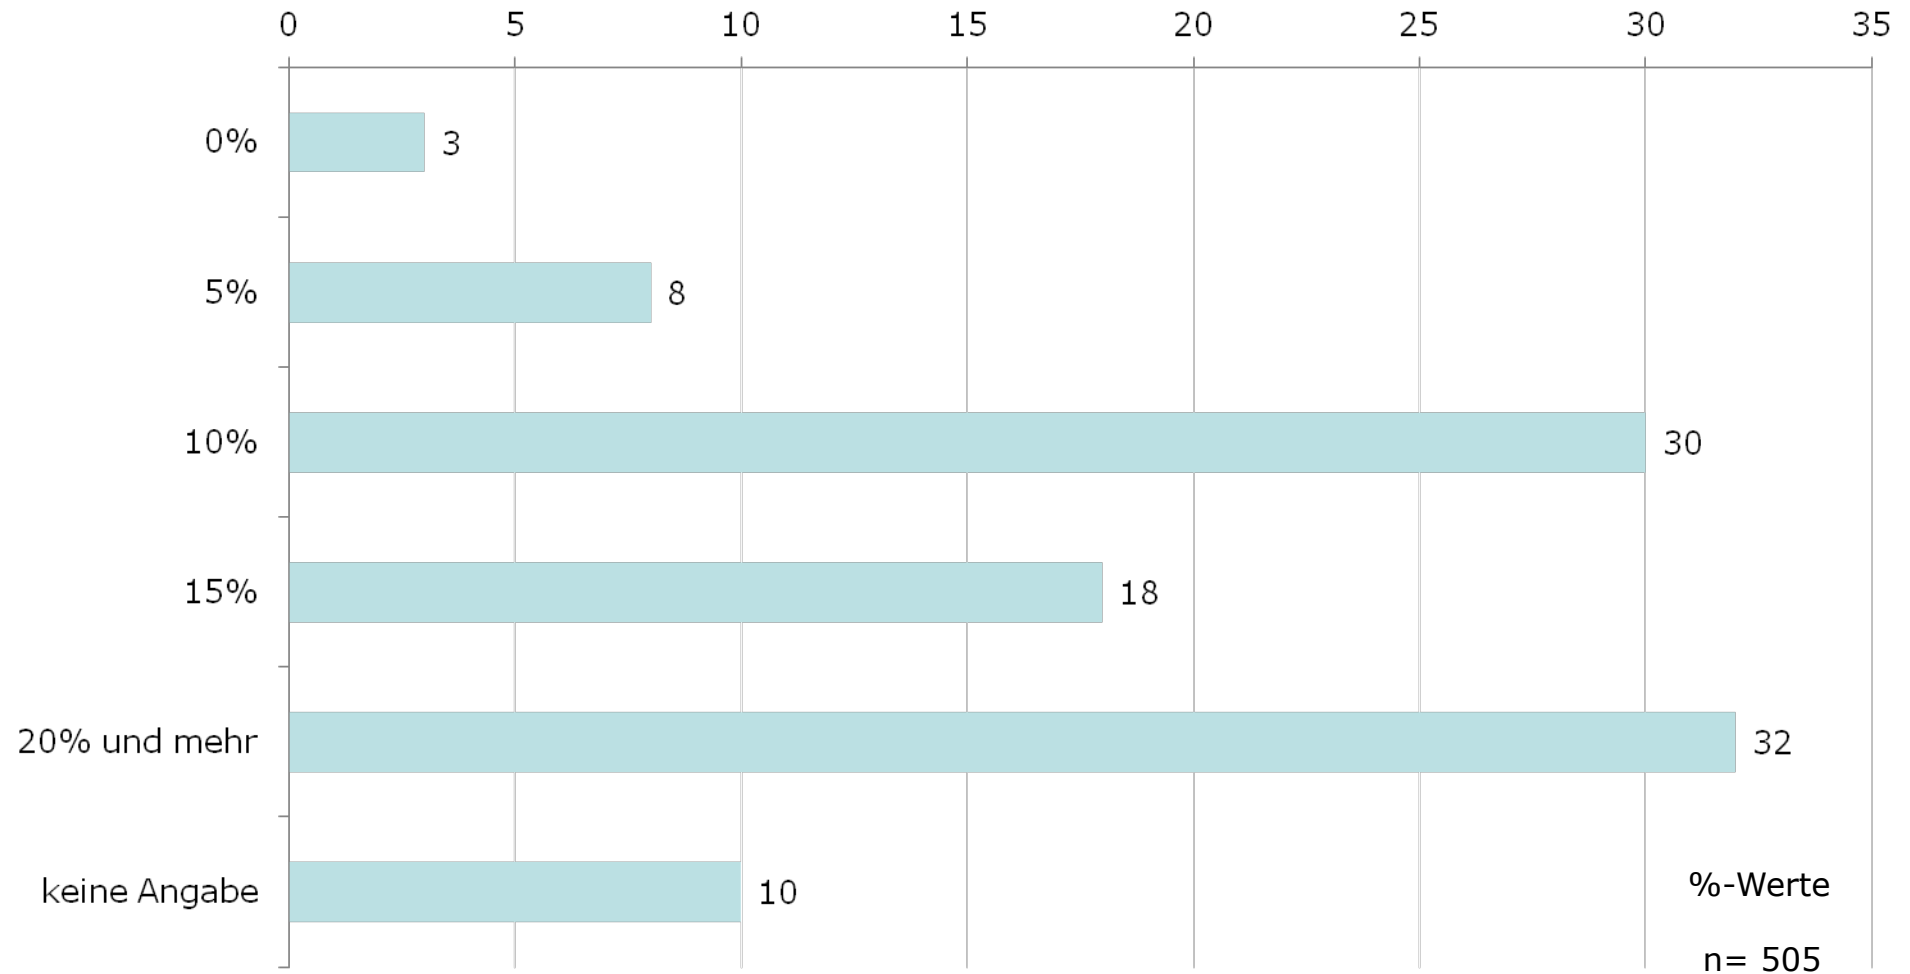

Welche Kraftwerke sollten Ihrer Meinung nach in Österreich gebaut werden?

Soll die bestehende Unterstützung für Ökostrom Ihrer Meinung nach gleich bleiben, ausgebaut oder gestoppt werden?

**Wie viel dürfte nach Ihrer Ansicht die Förderung von
Windstrom auf Ihrer Stromrechnung pro Monat maximal
ausmachen?**

Welcher Anteil des österreichischen Strombedarfes soll Ihrer Meinung nach in Zukunft aus Windenergie abgedeckt werden?

Soll die Windkraft in Niederösterreich Ihrer Meinung nach zukünftig noch weiter ausgebaut werden?