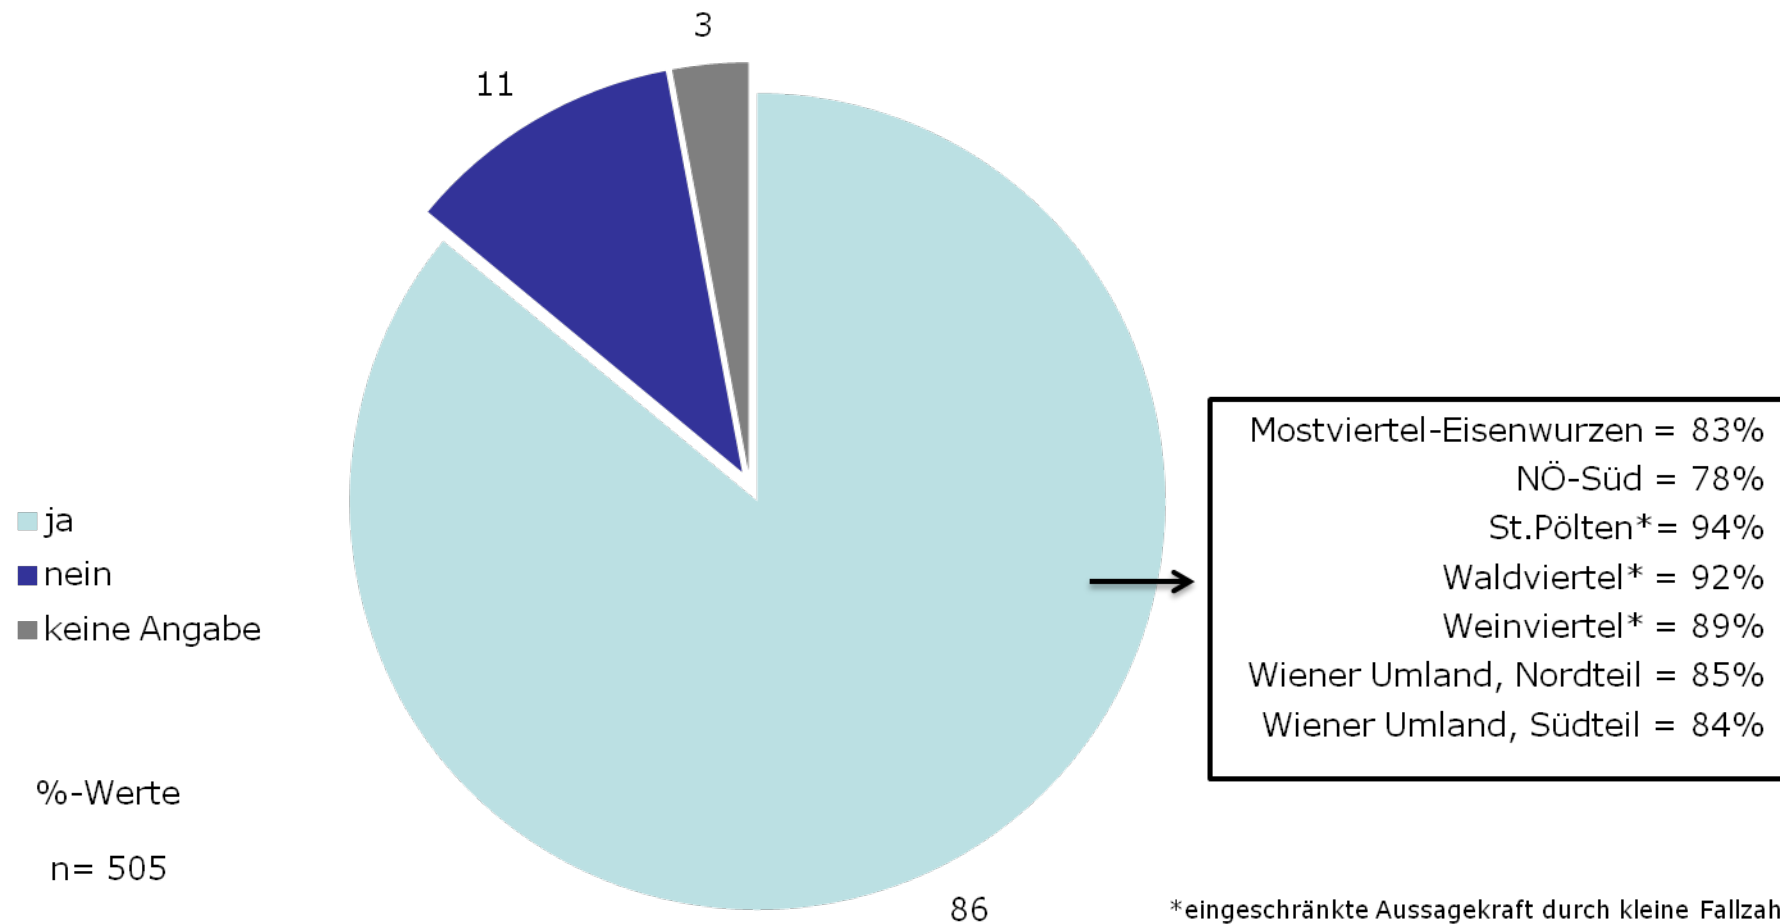

Welche Kraftwerke sollten Ihrer Meinung nach in Österreich gebaut werden?

Soll die bestehende Unterstützung für Ökostrom Ihrer Meinung nach gleich bleiben, ausgebaut oder gestoppt werden?

**Wie viel dürfte nach Ihrer Ansicht die Förderung von
Windstrom auf Ihrer Stromrechnung pro Monat maximal
ausmachen?**

Welcher Anteil des österreichischen Strombedarfes soll Ihrer Meinung nach in Zukunft aus Windenergie abgedeckt werden?

Soll die Windkraft in Niederösterreich Ihrer Meinung nach zukünftig noch weiter ausgebaut werden?