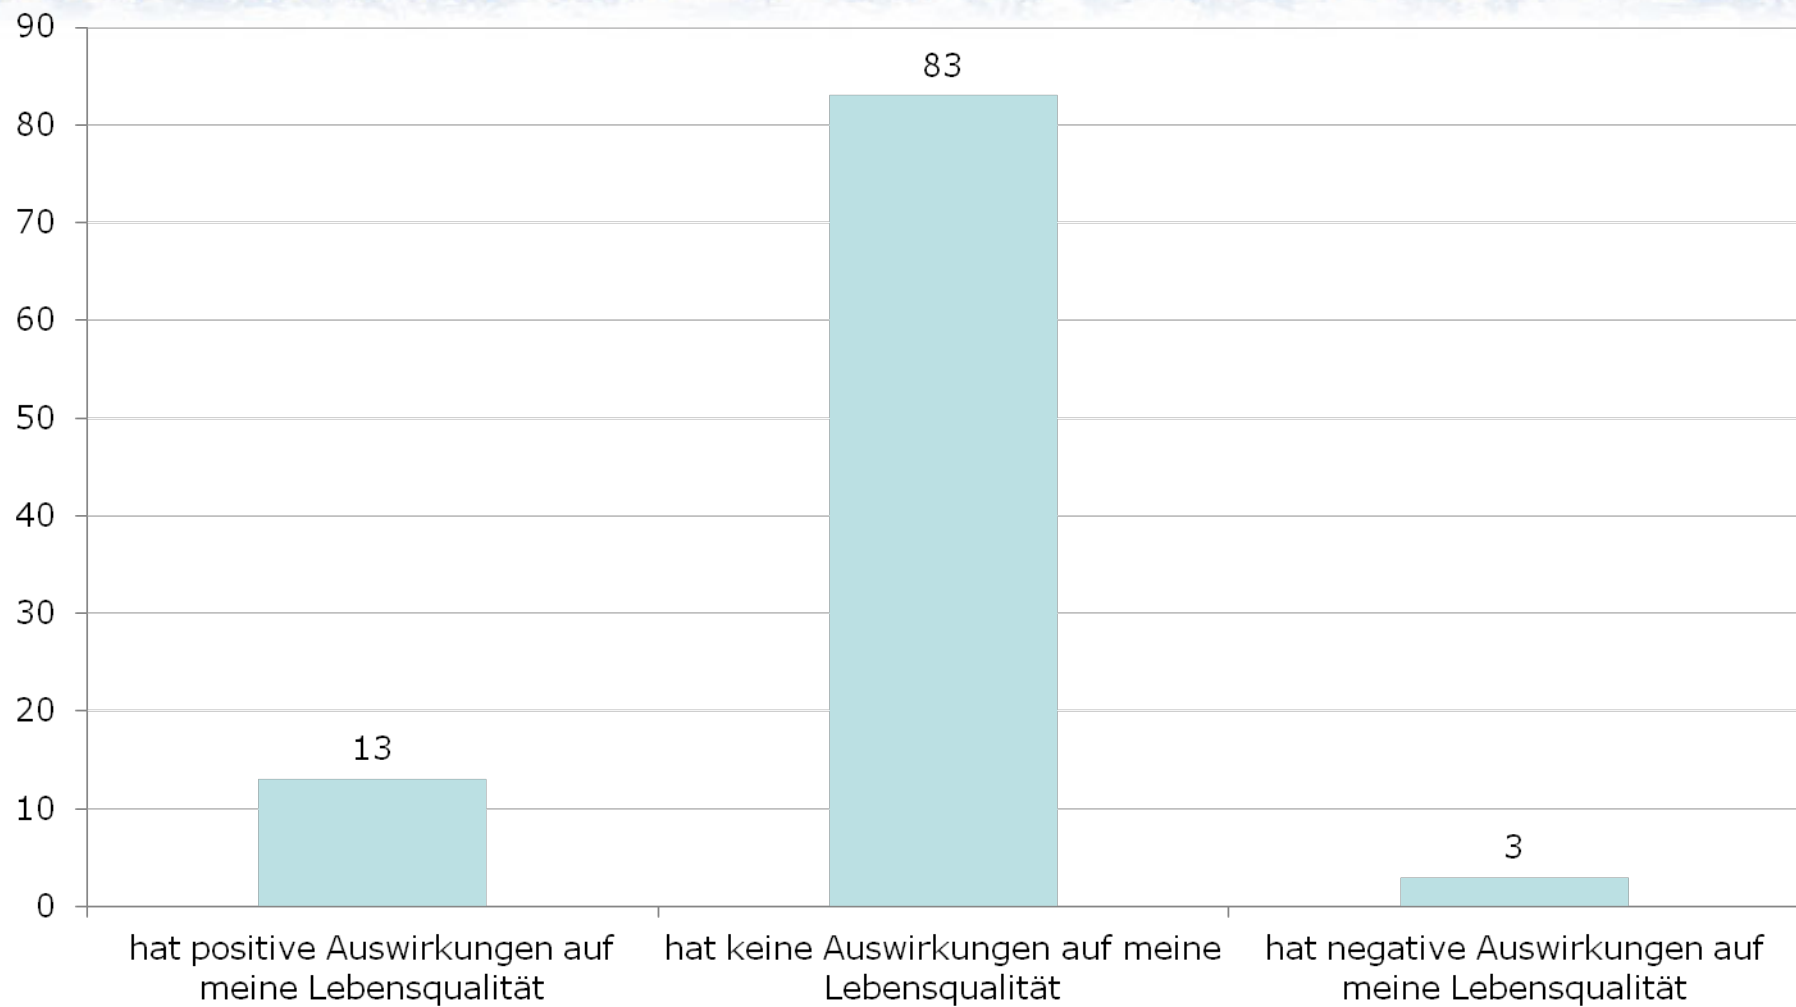

Welcher Anteil des österreichischen Strombedarfes soll Ihrer Meinung nach in Zukunft aus Windenergie abgedeckt werden?

Soll die Windkraft in Niederösterreich Ihrer Meinung nach zukünftig noch weiter ausgebaut werden?

Leben Sie in der Nähe eines Windparks?

%-Werte

n= 505

Wie wirkt sich der Windpark auf Ihre Lebensqualität aus?

%-Werte n= 127 Basis: leben in der Nähe eines Windparks

Erwarten Sie durch den weiteren Ausbau der Windkraft in Niederösterreich...?