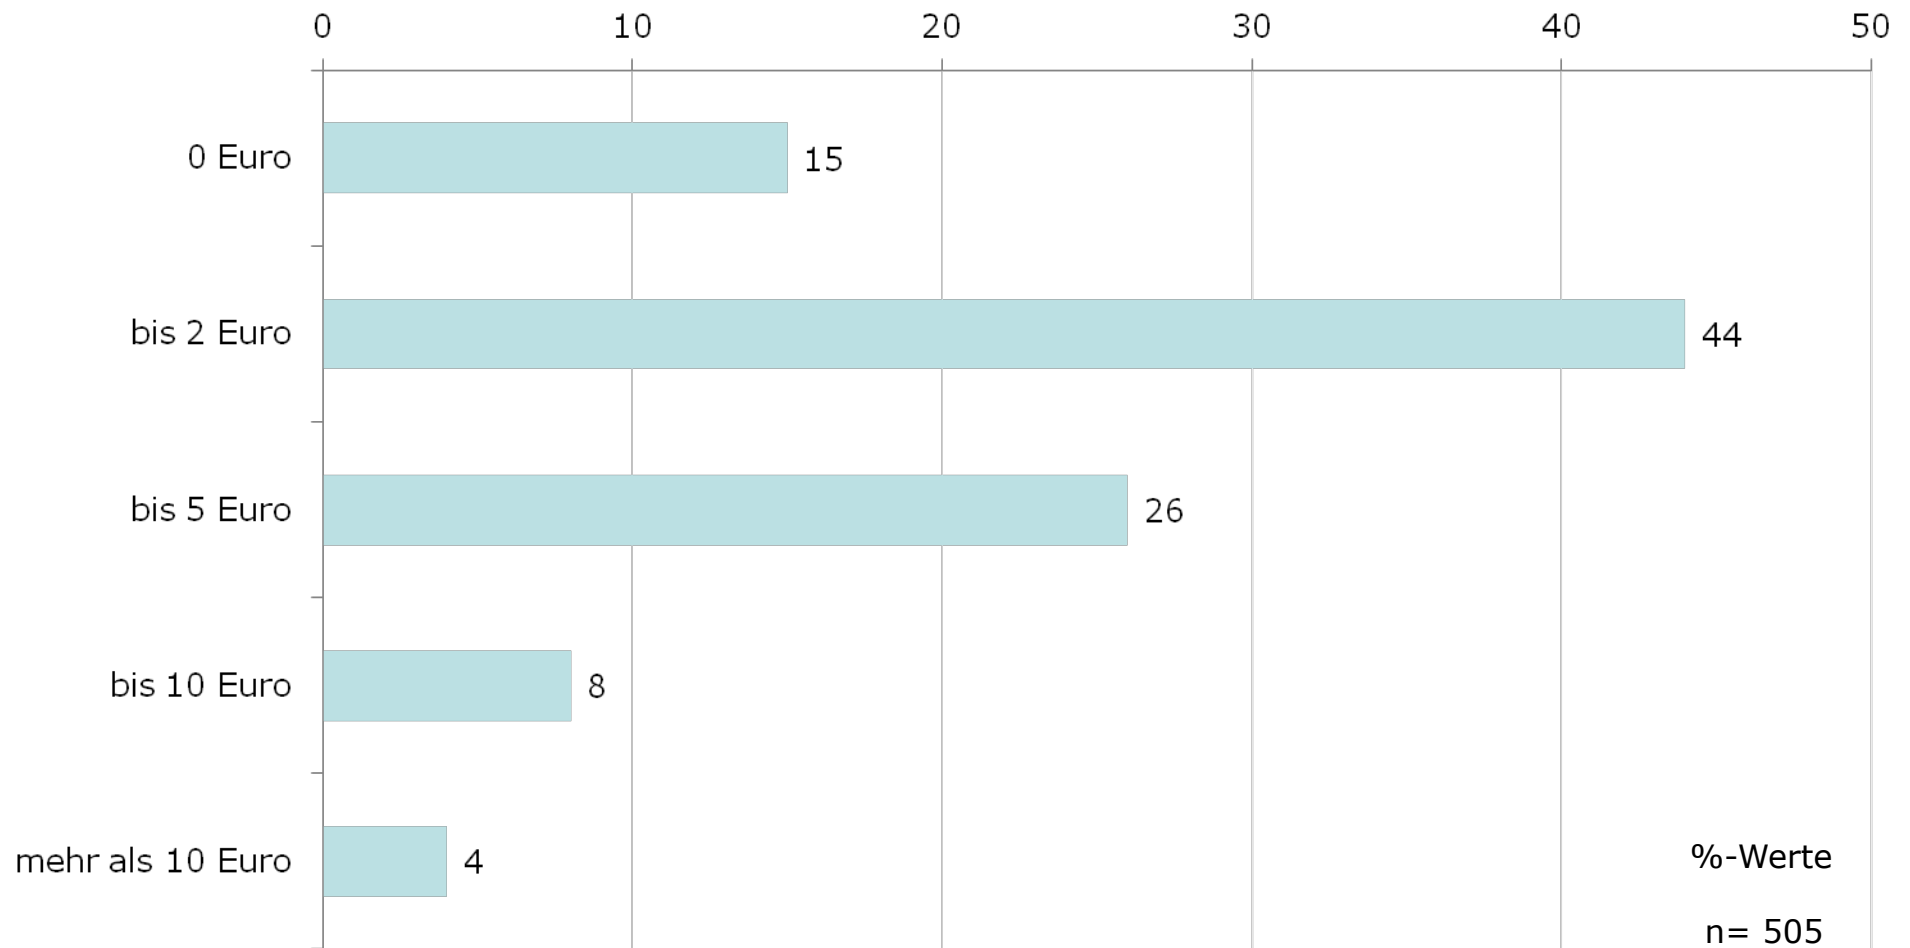

Welche Kraftwerke sollten Ihrer Meinung nach in Österreich gebaut werden?

Soll die bestehende Unterstützung für Ökostrom Ihrer Meinung nach gleich bleiben, ausgebaut oder gestoppt werden?

**Wie viel dürfte nach Ihrer Ansicht die Förderung von
Windstrom auf Ihrer Stromrechnung pro Monat maximal
ausmachen?**

Welcher Anteil des österreichischen Strombedarfes soll Ihrer Meinung nach in Zukunft aus Windenergie abgedeckt werden?

Soll die Windkraft in Niederösterreich Ihrer Meinung nach zukünftig noch weiter ausgebaut werden?