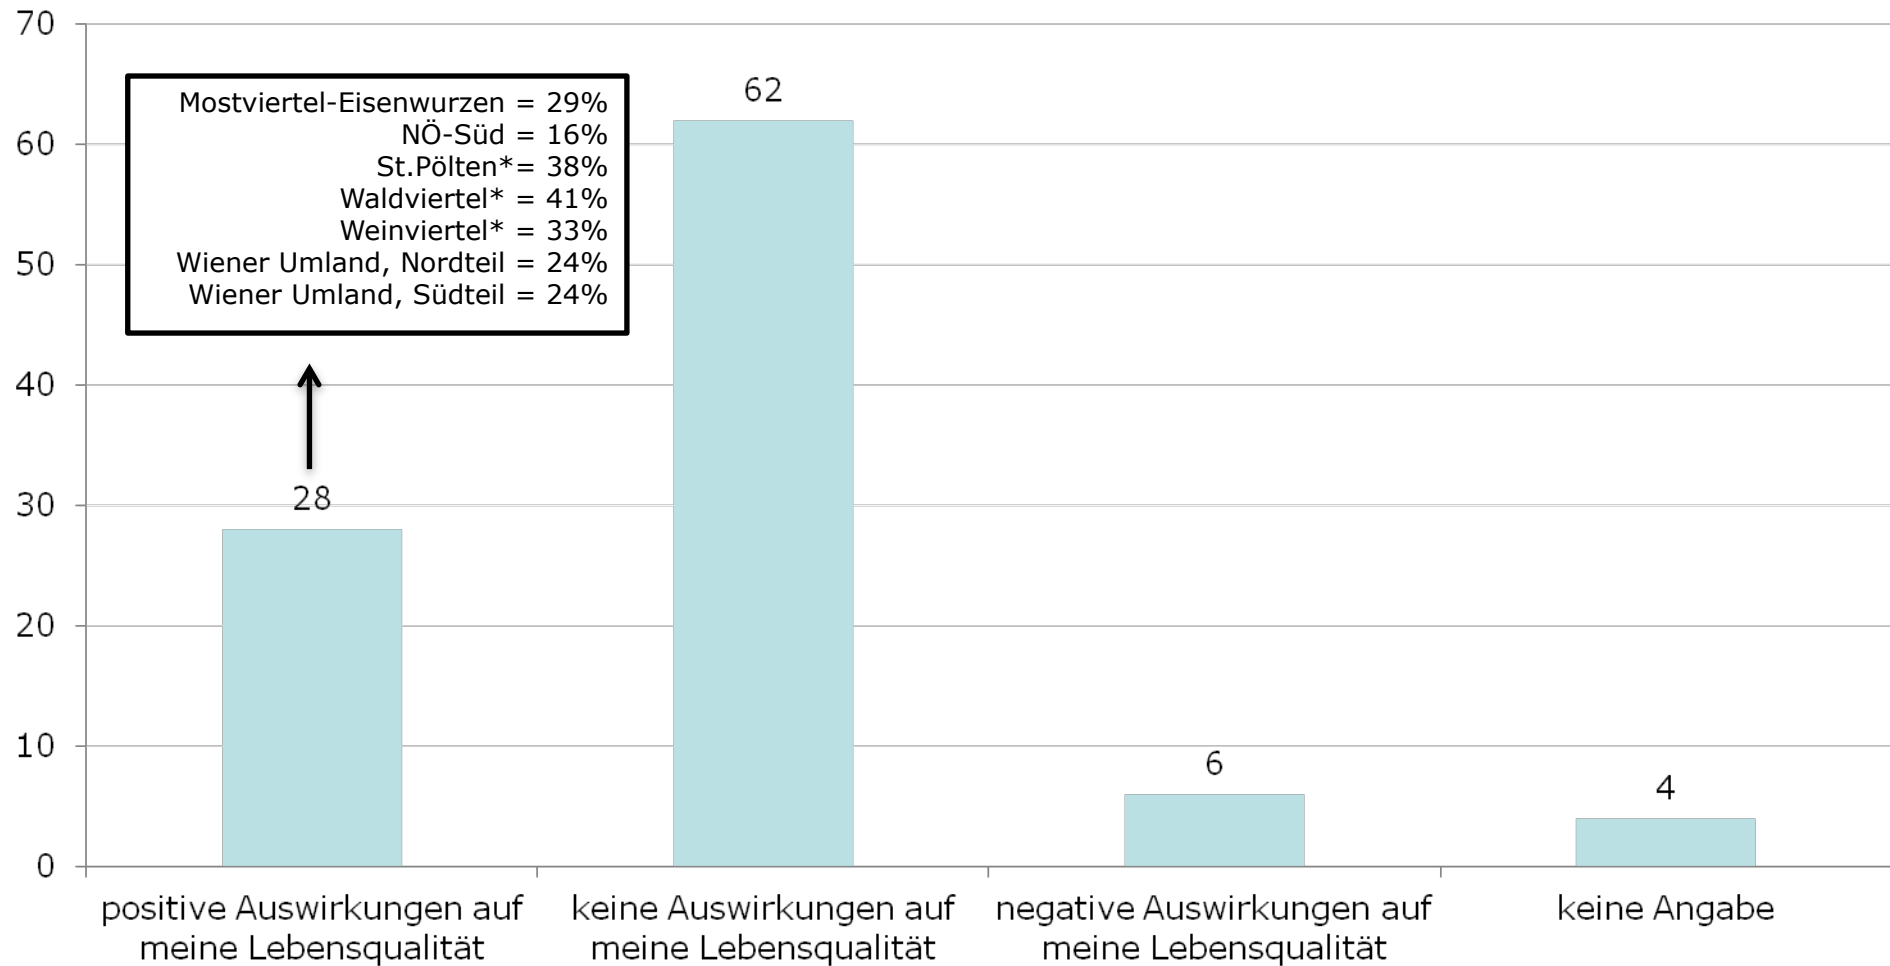

Welcher Anteil des österreichischen Strombedarfes soll Ihrer Meinung nach in Zukunft aus Windenergie abgedeckt werden?

Soll die Windkraft in Niederösterreich Ihrer Meinung nach zukünftig noch weiter ausgebaut werden?

Leben Sie in der Nähe eines Windparks?

%-Werte

n= 505

Wie wirkt sich der Windpark auf Ihre Lebensqualität aus?

%-Werte n= 127 Basis: leben in der Nähe eines Windparks

Erwarten Sie durch den weiteren Ausbau der Windkraft in Niederösterreich...?

%-Werte n= 505

*eingeschränkte Aussagekraft durch kleine Fallzahl