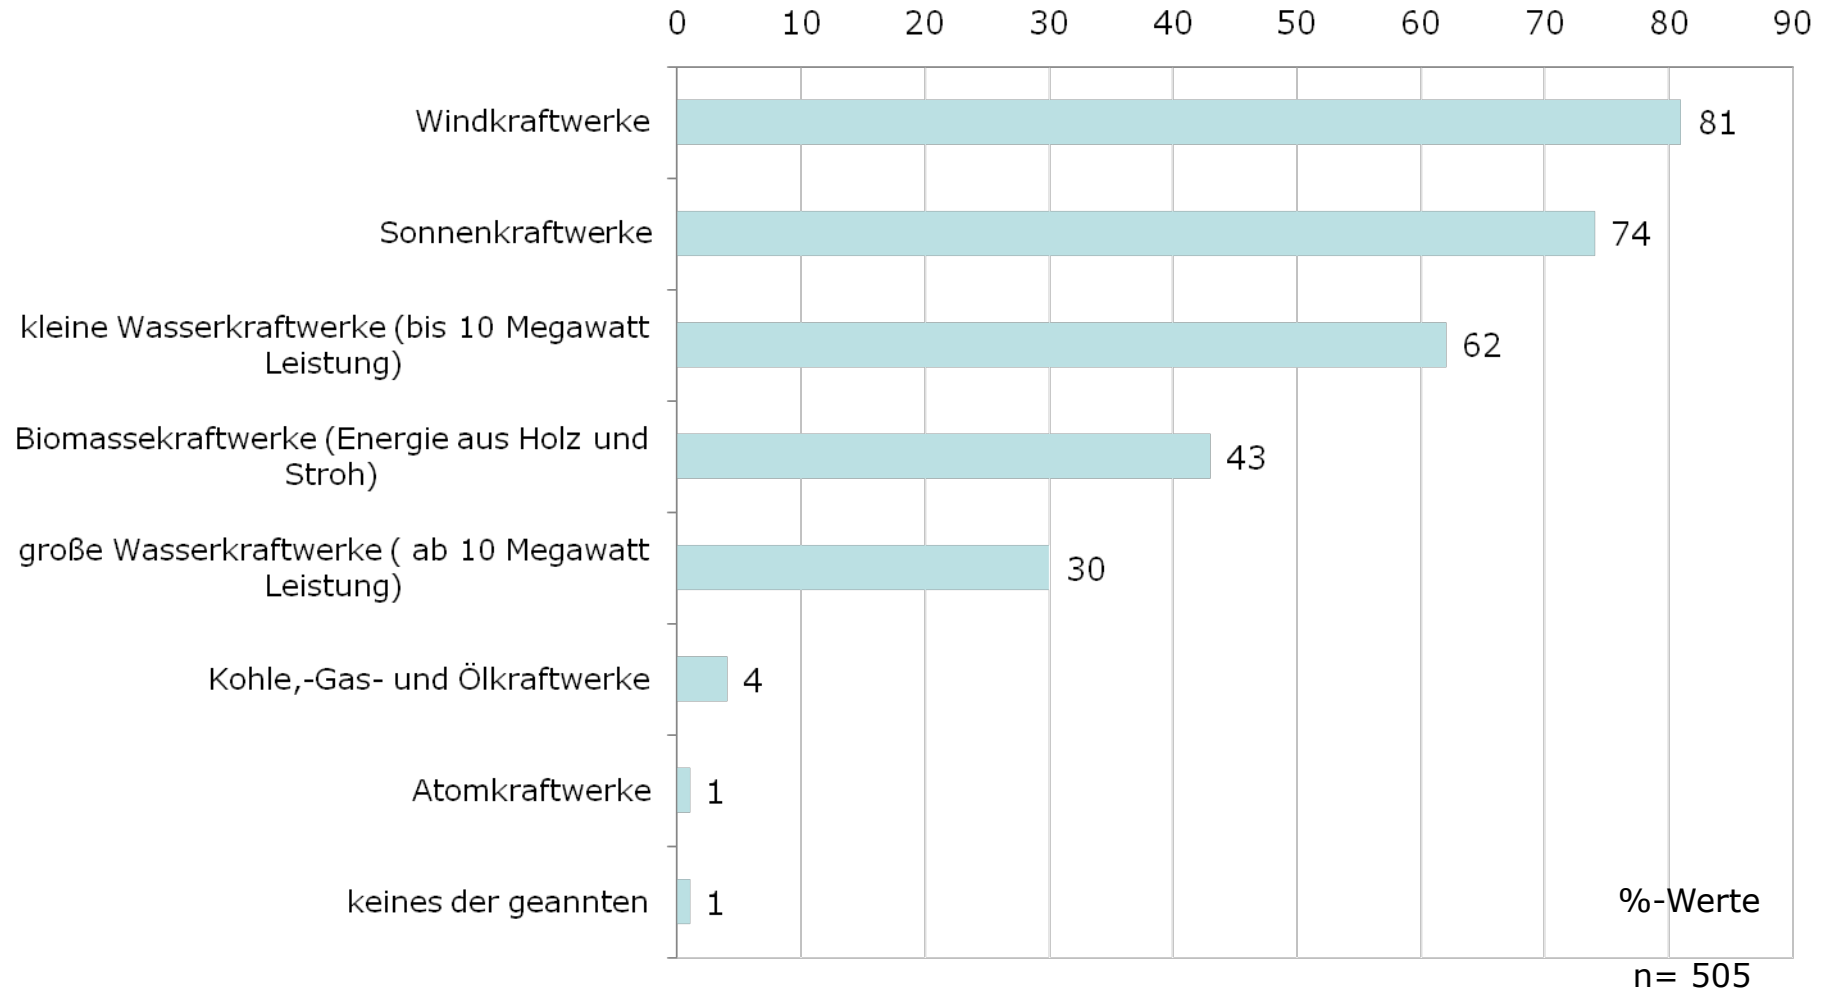

Welche Kraftwerke sollten Ihrer Meinung nach in Österreich gebaut werden?

Soll die bestehende Unterstützung für Ökostrom Ihrer Meinung nach gleich bleiben, ausgebaut oder gestoppt werden?

**Wie viel dürfte nach Ihrer Ansicht die Förderung von
Windstrom auf Ihrer Stromrechnung pro Monat maximal
ausmachen?**

Welcher Anteil des österreichischen Strombedarfes soll Ihrer Meinung nach in Zukunft aus Windenergie abgedeckt werden?

Soll die Windkraft in Niederösterreich Ihrer Meinung nach zukünftig noch weiter ausgebaut werden?