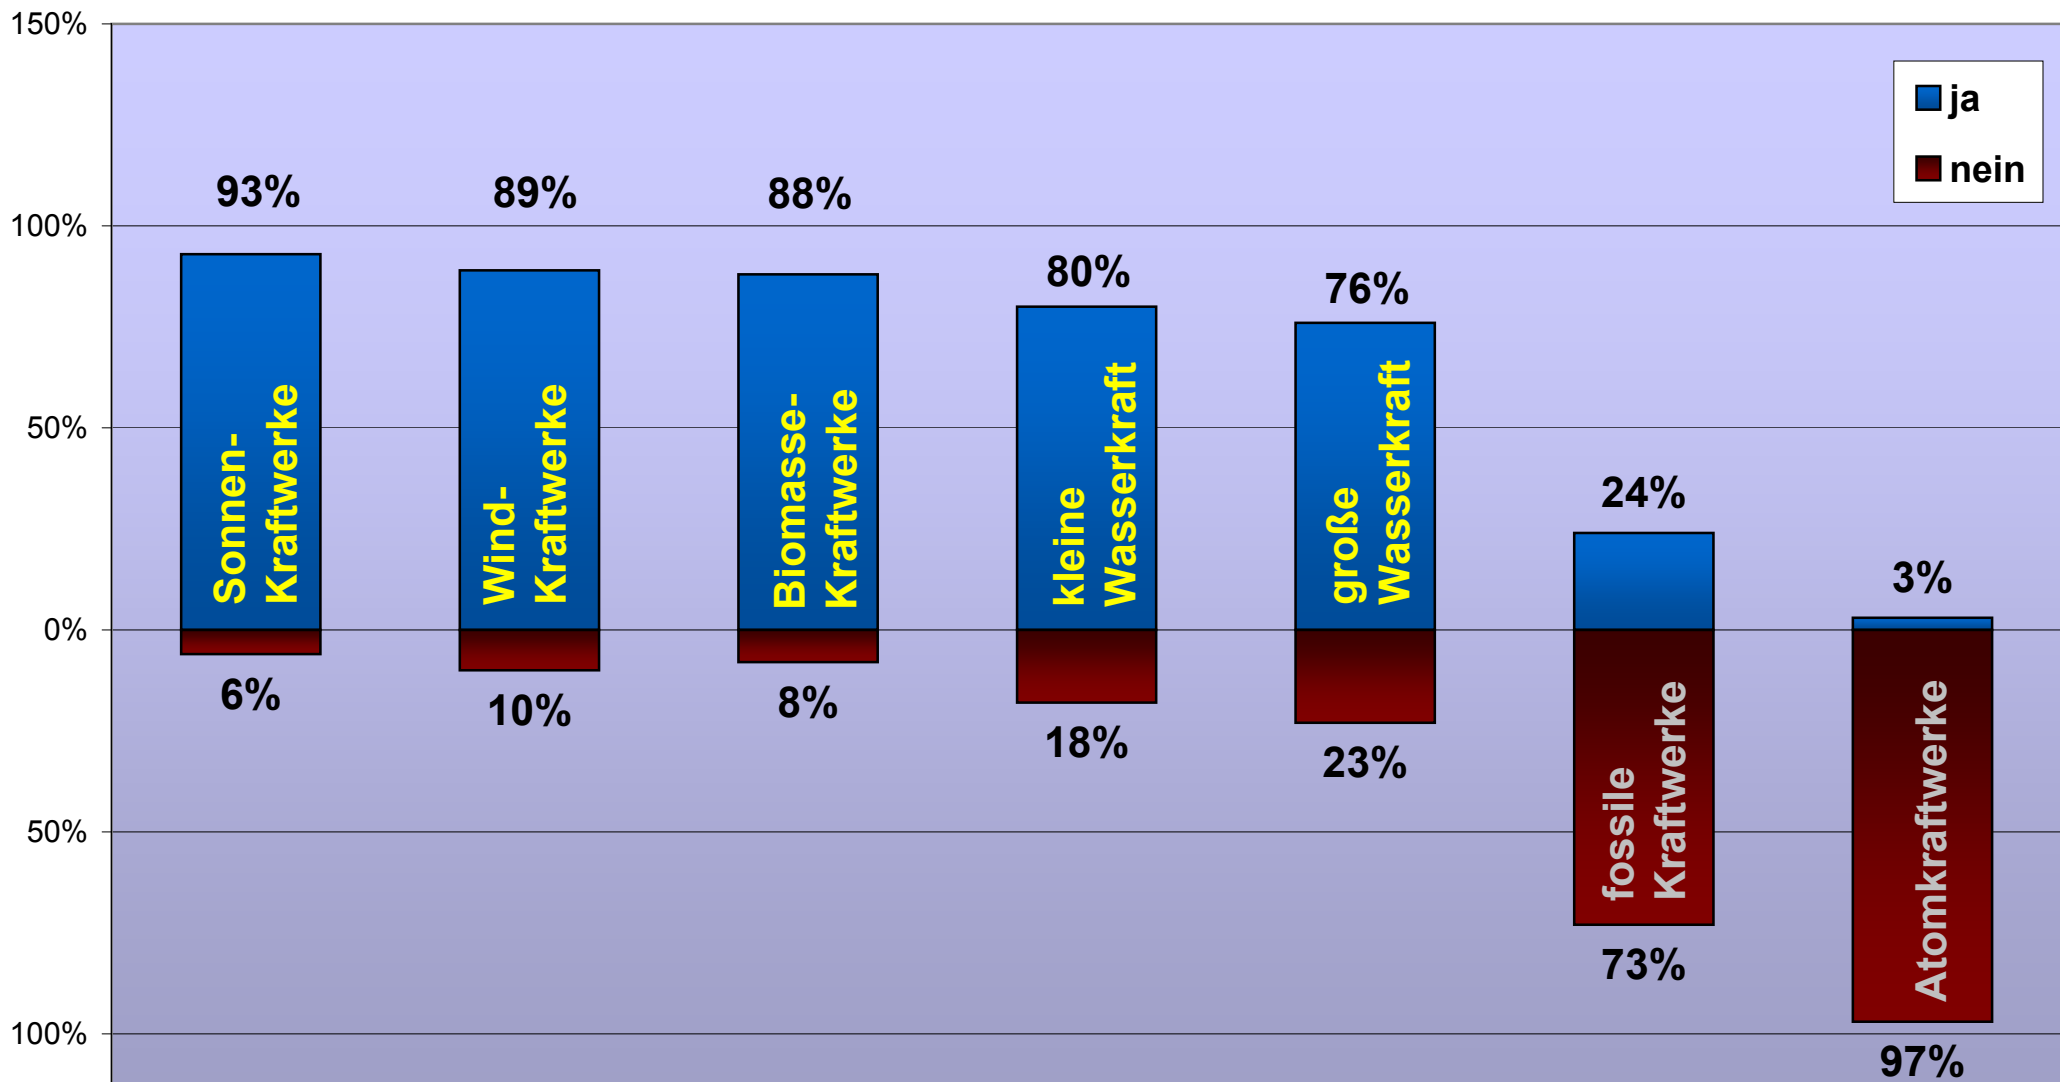

# Welche Kraftwerke sollen in Zukunft in Österreich gebaut werden?

ISMA-Institut Telefonumfrage (at random) von 21. bis 25. September, 2006  
 500 ÖsterreicherInnen ab 16 Jahren

im Auftrag von: